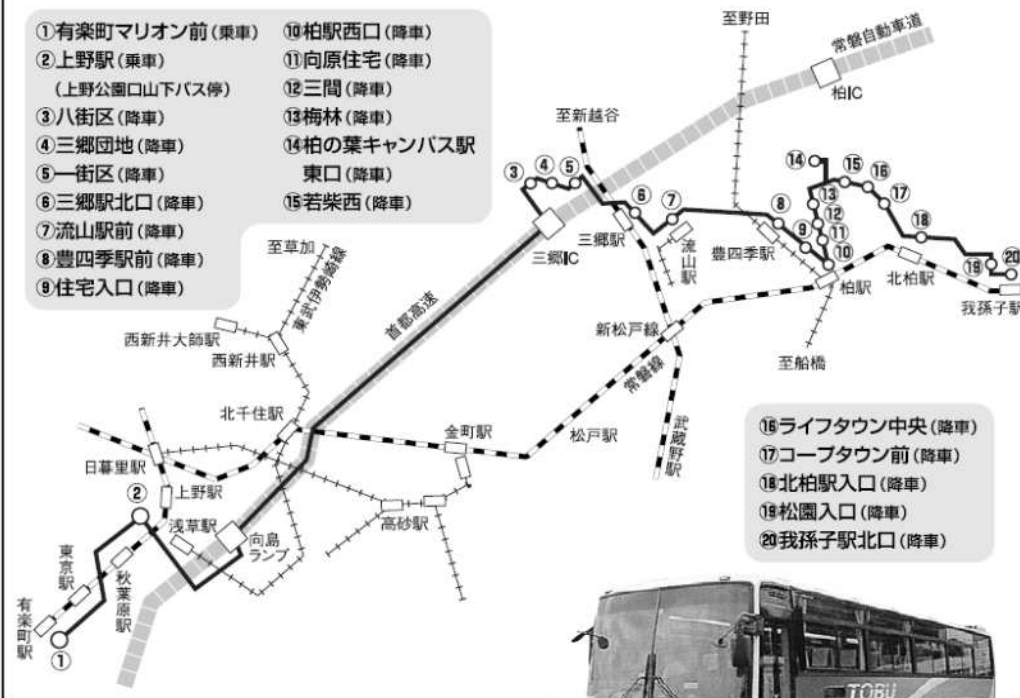

運行日

月曜日～金曜日の毎日

(ただし、祝日、8月13日～16日、12月30日～1月4日を除く)

運行経路	有楽町マリオン前	上野駅	八街区	三郷団地	一街区	三郷駅北口	流山駅前	豊四季駅前	住宅入口	柏駅西口	向原住宅	三間	梅林	柏の葉キャンパス駅東口	若柴西	ライフタウン中央	コープタウン前	北柏駅入口	松園入口	我孫子駅北口
発着時刻	25:00発	25:20発	25:50着	25:51着	25:54着	26:00着	26:06着	26:14着	26:18着	26:20着	26:24着	26:26着	26:28着	26:35着	26:37着	26:41着	26:42着	26:45着	26:53着	26:55着
運賃	-	-	2,000円	2,250円	2,400円	2,600円	2,700円						2,750円							2,950円
その他	-	-	1,700円	1,950円	2,100円	2,350円	2,400円						2,500円							2,700円

■乗り場 / 有楽町マリオン前

■乗り場 / 上野駅(京成上野駅前)

■運行経路略図

- ①有楽町マリオン前(乗車)
- ②上野駅(乗車)  
(上野公園口山下バス停)
- ③八街区(降車)
- ④三郷団地(降車)
- ⑤一街区(降車)
- ⑥三郷駅北口(降車)
- ⑦流山駅前(降車)
- ⑧豊四季駅前(降車)
- ⑨住宅入口(降車)
- ⑩柏駅西口(降車)
- ⑪向原住宅(降車)
- ⑫三間(降車)
- ⑬梅林(降車)
- ⑭柏の葉キャンパス駅東口(降車)
- ⑮若柴西(降車)

- ⑯ライフタウン中央(降車)
- ⑰コープタウン前(降車)
- ⑱北柏駅入口(降車)
- ⑲松園入口(降車)
- ⑳我孫子駅北口(降車)

●お問い合わせ  
**東武バスイースト**  
西柏営業事務所  
TEL.04-7144-5011