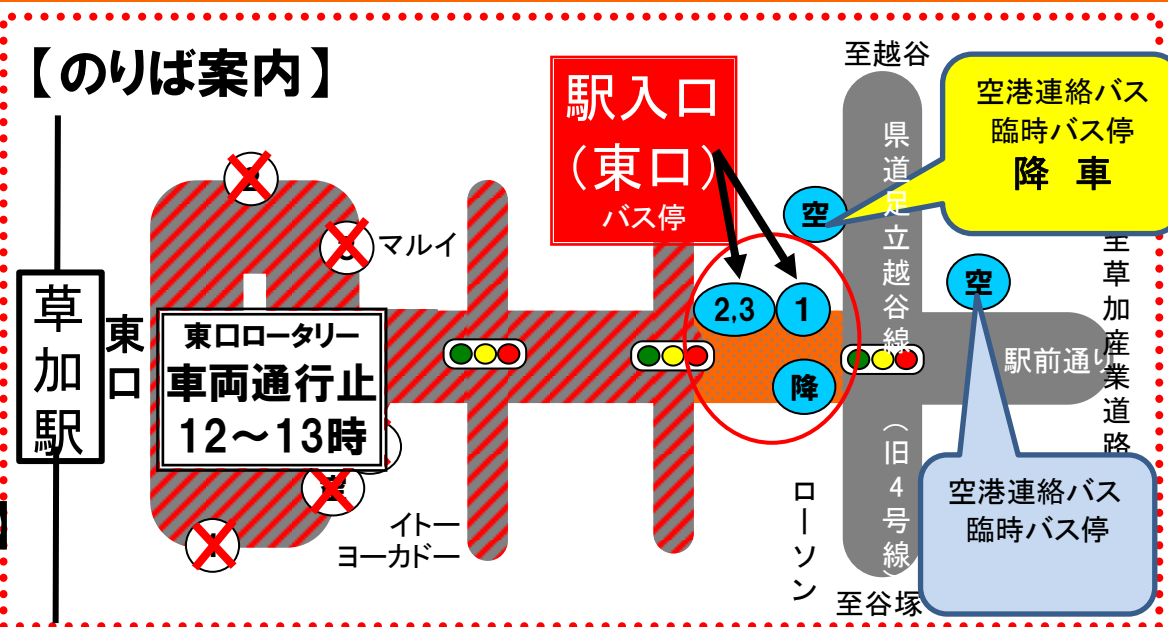

【のりば案内】

※当日は交通規制のため道路混雑が予想されます。このため、バスの運行に遅れが見込まれますので予めご了承ください。

お問い合わせは 草加営業事務所 TEL048-936-1531

八潮営業所 TEL048-996-0822 までどうぞ。

東武バスセントラル