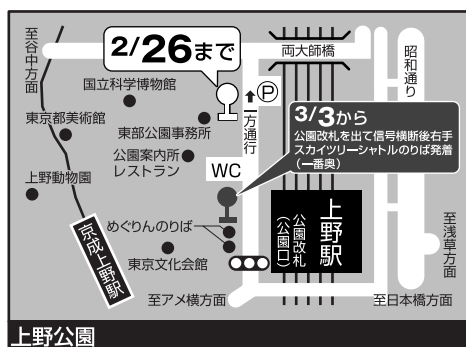

時刻表

東京スカイツリー®前 発	10:00	10:20	10:40	11:00	11:20	11:40	12:00	12:20	12:40	13:00	13:20	13:40	14:00
浅草 雷門 発	10:10	10:30	10:50	11:10	11:30	11:50	12:10	12:30	12:50	13:10	13:30	13:50	14:10
上野 公園 発	10:25	10:45	11:05	11:25	11:45	12:05	12:25	12:45	13:05	13:25	13:45	14:05	14:25
T X 浅草 駅 発	10:37	10:57	11:17	11:37	11:57	12:17	12:37	12:57	13:17	13:37	13:57	14:17	14:37
浅草ビューホテル 発	10:38	10:58	11:18	11:38	11:58	12:18	12:38	12:58	13:18	13:38	13:58	14:18	14:38
浅草 三丁目 発	10:39	10:59	11:19	11:39	11:59	12:19	12:39	12:59	13:19	13:39	13:59	14:19	14:39
浅草 寺北 発	10:40	11:00	11:20	11:40	12:00	12:20	12:40	13:00	13:20	13:40	14:00	14:20	14:40
東京スカイツリー®前 着	10:50	11:10	11:30	11:50	12:10	12:30	12:50	13:10	13:30	13:50	14:10	14:30	14:50

東京スカイツリー®前 発	14:20	14:40	15:00	15:20	15:40	16:00	16:20	16:40	17:00	17:20	17:40	18:00
浅草 雷門 発	14:30	14:50	15:10	15:30	15:50	16:10	16:30	16:50	17:10	17:30	17:50	18:10
上野 公園 発	14:45	15:05	15:25	15:45	16:05	16:25	16:45	17:05	17:25	17:45	18:05	18:25
T X 浅草 駅 発	14:57	15:17	15:37	15:57	16:17	16:37	16:57	17:17	17:37	17:57	18:17	18:37
浅草ビューホテル 発	14:58	15:18	15:38	15:58	16:18	16:38	16:58	17:18	17:38	17:58	18:18	18:38
浅草 三丁目 発	14:59	15:19	15:39	15:59	16:19	16:39	16:59	17:19	17:39	17:59	18:19	18:39
浅草 寺北 発	15:00	15:20	15:40	16:00	16:20	16:40	17:00	17:20	17:40	18:00	18:20	18:40
東京スカイツリー®前 着	15:10	15:30	15:50	16:10	16:30	16:50	17:10	17:30	17:50	18:10	18:30	18:50

※ [ ] 東京スカイツリー®前止り

のりばご案内

PASMOは株式会社パスモの登録商標です。Suicaは東日本旅客鉄道株式会社の登録商標です。