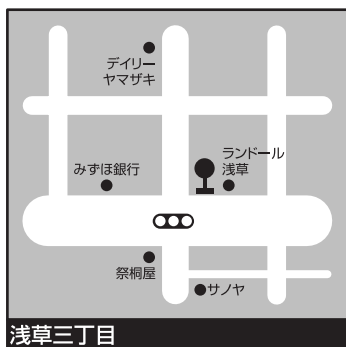

時刻表

東京スカイツリー®前 発	10:00	10:20	10:40	11:00	11:20	11:40	12:00	12:20	12:40	13:00	13:20	13:40	14:00
浅草 雷門 発	10:10	10:30	10:50	11:10	11:30	11:50	12:10	12:30	12:50	13:10	13:30	13:50	14:10
上野 公園 発	10:25	10:45	11:05	11:25	11:45	12:05	12:25	12:45	13:05	13:25	13:45	14:05	14:25
T X 浅草 駅 発	10:37	10:57	11:17	11:37	11:57	12:17	12:37	12:57	13:17	13:37	13:57	14:17	14:37
浅草ビューホテル 発	10:38	10:58	11:18	11:38	11:58	12:18	12:38	12:58	13:18	13:38	13:58	14:18	14:38
浅草 三丁目 発	10:39	10:59	11:19	11:39	11:59	12:19	12:39	12:59	13:19	13:39	13:59	14:19	14:39
浅草 寺北 発	10:40	11:00	11:20	11:40	12:00	12:20	12:40	13:00	13:20	13:40	14:00	14:20	14:40
東京スカイツリー®前 着	10:50	11:10	11:30	11:50	12:10	12:30	12:50	13:10	13:30	13:50	14:10	14:30	14:50

東京スカイツリー®前 発	14:20	14:40	15:00	15:20	15:40	16:00	16:20	16:40	17:00	17:20	17:40	18:00
浅草 雷門 発	14:30	14:50	15:10	15:30	15:50	16:10	16:30	16:50	17:10	17:30	17:50	18:10
上野 公園 発	14:45	15:05	15:25	15:45	16:05	16:25	16:45	17:05	17:25	17:45	18:05	18:25
T X 浅草 駅 発	14:57	15:17	15:37	15:57	16:17	16:37	16:57	17:17	17:37	17:57	18:17	18:37
浅草ビューホテル 発	14:58	15:18	15:38	15:58	16:18	16:38	16:58	17:18	17:38	17:58	18:18	18:38
浅草 三丁目 発	14:59	15:19	15:39	15:59	16:19	16:39	16:59	17:19	17:39	17:59	18:19	18:39
浅草 寺北 発	15:00	15:20	15:40	16:00	16:20	16:40	17:00	17:20	17:40	18:00	18:20	18:40
東京スカイツリー®前 着	15:10	15:30	15:50	16:10	16:30	16:50	17:10	17:30	17:50	18:10	18:30	18:50

※ [ ] 東京スカイツリー®前止り

のりばご案内

PASMOは株式会社パスモの登録商標です。Suicaは東日本旅客鉄道株式会社の登録商標です。