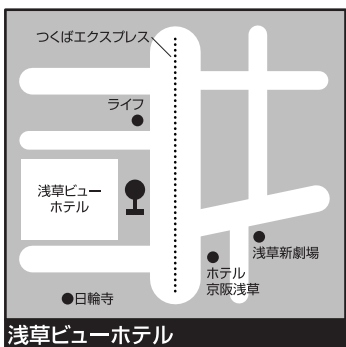

時刻表

東京スカイツリー®前 発	10:00	10:20	10:40	11:00	11:20	11:40	12:00	12:20	12:40	13:00	13:20	13:40	14:00
浅草 雷門 発	10:10	10:30	10:50	11:10	11:30	11:50	12:10	12:30	12:50	13:10	13:30	13:50	14:10
上野 公園 発	10:25	10:45	11:05	11:25	11:45	12:05	12:25	12:45	13:05	13:25	13:45	14:05	14:25
T X 浅草 駅 発	10:37	10:57	11:17	11:37	11:57	12:17	12:37	12:57	13:17	13:37	13:57	14:17	14:37
浅草ビューホテル 発	10:38	10:58	11:18	11:38	11:58	12:18	12:38	12:58	13:18	13:38	13:58	14:18	14:38
浅草 三丁目 発	10:39	10:59	11:19	11:39	11:59	12:19	12:39	12:59	13:19	13:39	13:59	14:19	14:39
浅草 寺北 発	10:40	11:00	11:20	11:40	12:00	12:20	12:40	13:00	13:20	13:40	14:00	14:20	14:40
東京スカイツリー®前 着	10:50	11:10	11:30	11:50	12:10	12:30	12:50	13:10	13:30	13:50	14:10	14:30	14:50

東京スカイツリー®前 発	14:20	14:40	15:00	15:20	15:40	16:00	16:20	16:40	17:00	17:20	17:40	18:00
浅草 雷門 発	14:30	14:50	15:10	15:30	15:50	16:10	16:30	16:50	17:10	17:30	17:50	18:10
上野 公園 発	14:45	15:05	15:25	15:45	16:05	16:25	16:45	17:05	17:25	17:45	18:05	18:25
T X 浅草 駅 発	14:57	15:17	15:37	15:57	16:17	16:37	16:57	17:17	17:37	17:57	18:17	18:37
浅草ビューホテル 発	14:58	15:18	15:38	15:58	16:18	16:38	16:58	17:18	17:38	17:58	18:18	18:38
浅草 三丁目 発	14:59	15:19	15:39	15:59	16:19	16:39	16:59	17:19	17:39	17:59	18:19	18:39
浅草 寺北 発	15:00	15:20	15:40	16:00	16:20	16:40	17:00	17:20	17:40	18:00	18:20	18:40
東京スカイツリー®前 着	15:10	15:30	15:50	16:10	16:30	16:50	17:10	17:30	17:50	18:10	18:30	18:50

※ [ ] 東京スカイツリー®前止り

のりばご案内

PASMOは株式会社パスモの登録商標です。Suicaは東日本旅客鉄道株式会社の登録商標です。