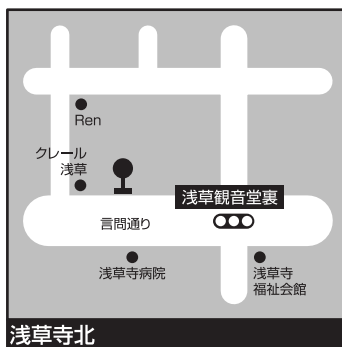

時刻表

東京スカイツリー®前 発	10:00	10:20	10:40	11:00	11:20	11:40	12:00	12:20	12:40	13:00	13:20	13:40	14:00
浅草 雷門 発	10:10	10:30	10:50	11:10	11:30	11:50	12:10	12:30	12:50	13:10	13:30	13:50	14:10
上野 公園 発	10:25	10:45	11:05	11:25	11:45	12:05	12:25	12:45	13:05	13:25	13:45	14:05	14:25
T X 浅草 駅 発	10:37	10:57	11:17	11:37	11:57	12:17	12:37	12:57	13:17	13:37	13:57	14:17	14:37
浅草ビューホテル 発	10:38	10:58	11:18	11:38	11:58	12:18	12:38	12:58	13:18	13:38	13:58	14:18	14:38
浅草 三丁目 発	10:39	10:59	11:19	11:39	11:59	12:19	12:39	12:59	13:19	13:39	13:59	14:19	14:39
浅草 寺北 発	10:40	11:00	11:20	11:40	12:00	12:20	12:40	13:00	13:20	13:40	14:00	14:20	14:40
東京スカイツリー®前 着	10:50	11:10	11:30	11:50	12:10	12:30	12:50	13:10	13:30	13:50	14:10	14:30	14:50

東京スカイツリー®前 発	14:20	14:40	15:00	15:20	15:40	16:00	16:20	16:40	17:00	17:20	17:40	18:00
浅草 雷門 発	14:30	14:50	15:10	15:30	15:50	16:10	16:30	16:50	17:10	17:30	17:50	18:10
上野 公園 発	14:45	15:05	15:25	15:45	16:05	16:25	16:45	17:05	17:25	17:45	18:05	18:25
T X 浅草 駅 発	14:57	15:17	15:37	15:57	16:17	16:37	16:57	17:17	17:37	17:57	18:17	18:37
浅草ビューホテル 発	14:58	15:18	15:38	15:58	16:18	16:38	16:58	17:18	17:38	17:58	18:18	18:38
浅草 三丁目 発	14:59	15:19	15:39	15:59	16:19	16:39	16:59	17:19	17:39	17:59	18:19	18:39
浅草 寺北 発	15:00	15:20	15:40	16:00	16:20	16:40	17:00	17:20	17:40	18:00	18:20	18:40
東京スカイツリー®前 着	15:10	15:30	15:50	16:10	16:30	16:50	17:10	17:30	17:50	18:10	18:30	18:50

※ [ ] 東京スカイツリー®前止り

のりばご案内

PASMOは株式会社パスモの登録商標です。Suicaは東日本旅客鉄道株式会社の登録商標です。