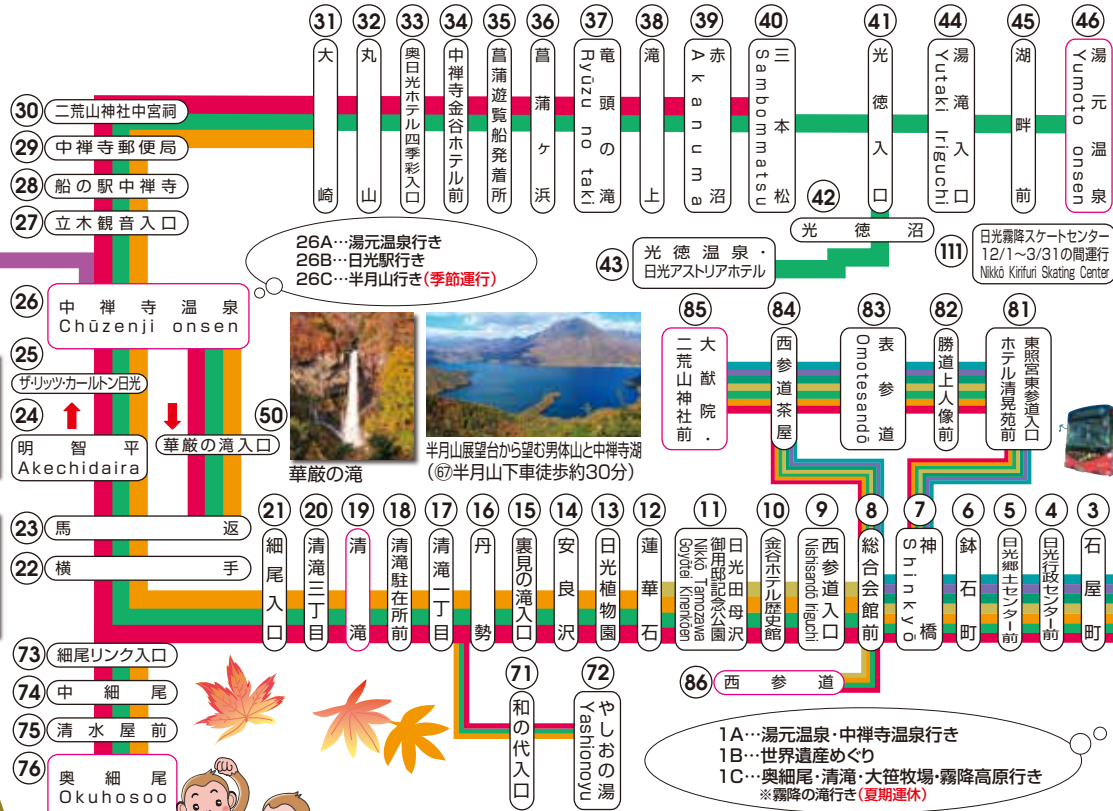

東武バス日光フリーパス利用区間

About the Tobu Bus Nikko Free Pass Area

- 67 半月山 Hangetsusan
- 66 中禅寺湖展望台
- 65 茶ノ木平 遊歩道入口
- 64 イタリア・英国大使館 別荘記念公園入口
- 63 立木観音 遊覧船発着所
- 62 県営南駐車場
- 61 星野リゾート界日光入口

※半月山線は 8/1~11/8の間運行 Hangetsusan Line service: Aug.1-Nov.8

すべてのフリーパスで世界遺産めぐりバスにで乗車いただけます。

※日光駅~中禅寺温泉まで 約48分
 ※日光駅~湯元温泉まで 約88分
 ※日光駅~大笹牧場まで 約50分
 ※日光駅~世界遺産めぐり 約30分
 ただし、道路渋滞で大幅に時間がかかることもあります。

凡例：①は、停留所番号です。
 Example: ① is the bus stop number.
 凡例=①为巴士站号码。
 범례=①은 버스정류장입니다번호.

JR日光駅・東武日光駅から (運賃はお降りの際にお支払いください)

神橋	¥200
表参道	¥300
西参道茶屋 西参道入口	¥320
霧降の滝	¥340
霧降高原	¥730
大笹牧場	¥1,050
明智平	¥1,100
中禅寺温泉	¥1,150
竜頭の滝	¥1,450
赤沼	¥1,550
光徳温泉・日光アストリアホテル	¥1,700
湯元温泉	¥1,750

※日光地区のお得な乗車券「フリーパス」の情報は裏面をご覧ください。
 ※2020年9月1日現在の運賃です。

※半月山線は、東武バスフリーパスの対象外です。
 Hangetsusan Line is not covered by Tobu Bus free passes.

日光鬼怒川線

●運行日 東武鉄道SL・DL大樹運行日(土・日・祝日を中心に運行)
 ●運賃 鬼怒川温泉駅~東武日光駅 大人:¥510 小児:¥260

東照宮・大猷院・二荒山神社→東武日光駅→鬼怒川温泉駅			
系統 Bus Route	(85) 大猷院・二荒山神社前	(7) 神橋	(2D) 東武日光駅
SL	9:30	9:34	9:40
SL	12:50	12:54	13:00
SL	15:50	15:54	16:00
鬼怒川温泉駅→東武日光駅→東照宮・大猷院・二荒山神社			
系統 Bus Route	鬼怒川温泉駅	(2C) 東武日光駅	(7) 神橋 (85) 大猷院・二荒山神社前
SL	10:50	11:22	11:26
SL	14:20	14:52	14:56
SL	16:50	17:21	-