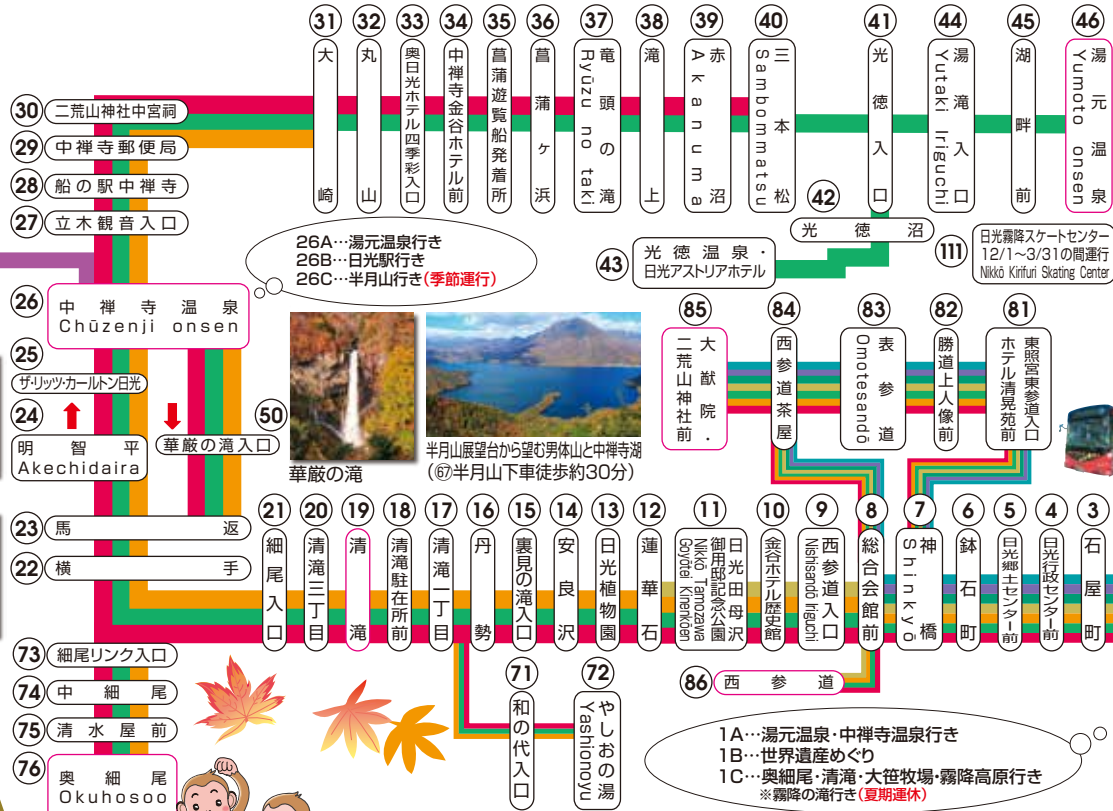

東武バス日光フリーパス利用区間

About the Tobu Bus Nikko Free Pass Area

- 67 半月山 Hangetsusan
- 66 中禅寺湖展望台
- 65 茶ノ木平 遊歩道入口
- 64 イタリア・英国大使館 別荘記念公園入口
- 63 立木観音 遊覧船発着所
- 62 県営南駐車場
- 61 星野リゾート界日光入口

※半月山線は 8/1~11/8の間運行 Hangetsusan Line service: Aug.1-Nov.8

すべてのフリーパスで世界遺産めぐりバスにで乗車いただけます。

※日光駅~中禅寺温泉まで 約48分
 ※日光駅~湯元温泉まで 約88分
 ※日光駅~大笹牧場まで 約50分
 ※日光駅~世界遺産めぐり 約30分
 ただし、道路渋滞で大幅に時間がかかることもあります。

凡例：①は、停留所番号です。
 Example: ① is the bus stop number.
 凡例=①为巴士站号码。
 범례=①은 버스정류장입니다번호.

JR日光駅・東武日光駅から (運賃はお降りの際にお支払いください)

神橋	¥200
表参道	¥300
西参道茶屋	¥320
西参道入口	¥320
霧降の滝	¥340
霧降高原	¥730
大笹牧場	¥1,050
明智平	¥1,100
中禅寺温泉	¥1,150
竜頭の滝	¥1,450
赤沼	¥1,550
光徳温泉・日光アストリアホテル	¥1,700
湯元温泉	¥1,750

※日光地区のお得な乗車券「フリーパス」の情報は裏面をご覧ください。
 ※2020年9月1日現在の運賃です。

※半月山線は、東武バスフリーパスの対象外です。
 Hangetsusan Line is not covered by Tobu Bus free passes.

日光鬼怒川線

●運行日 東武鉄道SL・DL大樹運行日(土・日・祝日を中心に運行)
 ●運賃 鬼怒川温泉駅~東武日光駅 大人:¥510 小児:¥260

東照宮・大猷院・二荒山神社→東武日光駅→鬼怒川温泉駅			
系統 Bus Route	(85) 大猷院・二荒山神社前	(7) 神橋	(2D) 東武日光駅
SL	9:30	9:34	9:40
SL	12:50	12:54	13:00
SL	15:50	15:54	16:00
鬼怒川温泉駅→東武日光駅→東照宮・大猷院・二荒山神社			
系統 Bus Route	鬼怒川温泉駅	(2C) 東武日光駅	(7) 神橋
SL	10:50	11:22	11:26
SL	14:20	14:52	14:56
SL	16:50	17:21	-